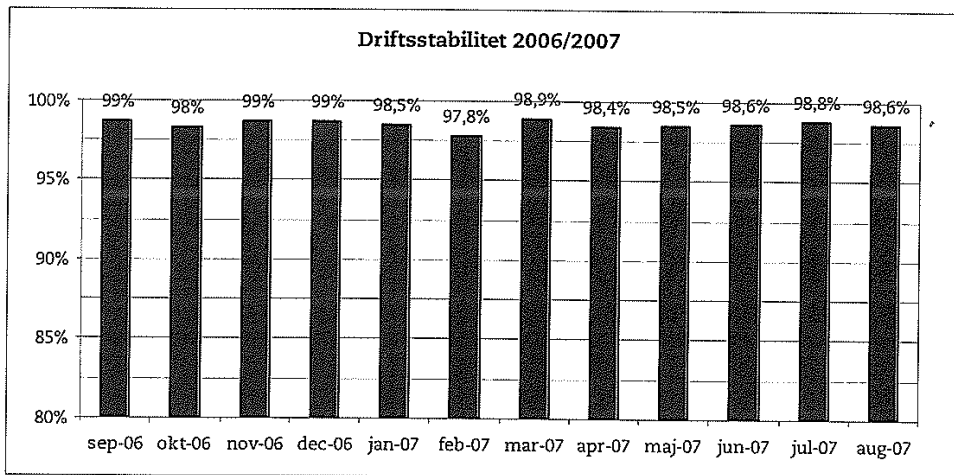

Ørestadsselskabet

5. september 2007

Metroens driftsstabilitet og passagertal uge 35, 2007

Driftsstabilitet

Driftsstabiliteten i august var på ca. 98,6 pct.

Driftsstabiliteten i uge 35 var på 98,8 pct.

Passagertal

Passagertallet for august var ca. 3,0 mio.

Passagertallet i uge 35 var ca. 739.000.

Opgørelser i dette notat bygger på foreløbige tal, hvorfor der tages forbehold for eventuelle senere justeringer.