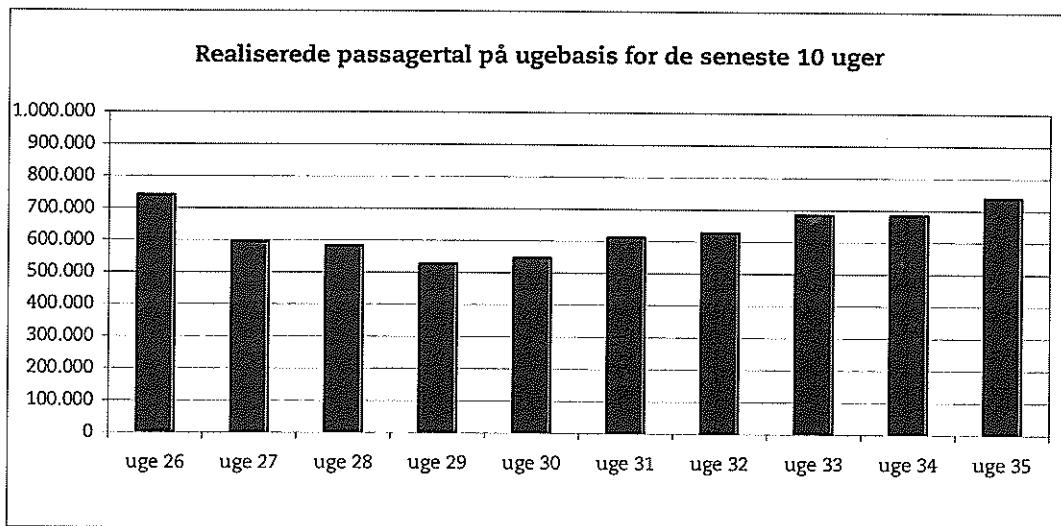

Ørestadsselskabet

5. september 2007

Metroens driftsstabilitet og passagertal uge 35, 2007

Driftsstabilitet

Driftsstabiliteten i august var på ca. 98,6 pct.

Driftsstabiliteten i uge 35 var på 98,8 pct.

Passagertal

Passagertallet for august var ca. 3,0 mio.

Passagertallet i uge 35 var ca. 739.000.

Opgørelser i dette notat bygger på foreløbige tal, hvorfor der tages forbehold for eventuelle senere justeringer.