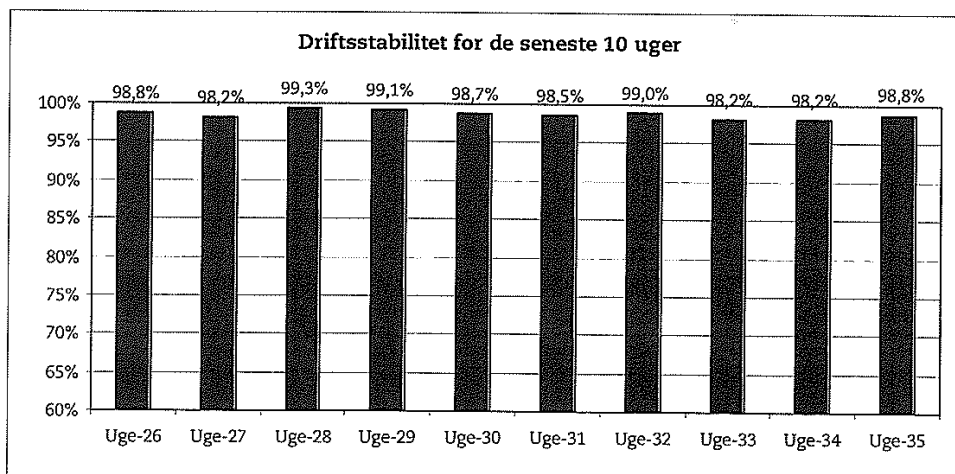

Ørestadsselskabet

5. september 2007

Metroens driftsstabilitet og passagertal uge 35, 2007

Driftsstabilitet

Driftsstabiliteten i august var på ca. 98,6 pct.

Driftsstabiliteten i uge 35 var på 98,8 pct.

Passagertal

Passagertallet for august var ca. 3,0 mio.

Passagertallet i uge 35 var ca. 739.000.

Opgørelser i dette notat bygger på foreløbige tal, hvorfor der tages forbehold for eventuelle senere justeringer.