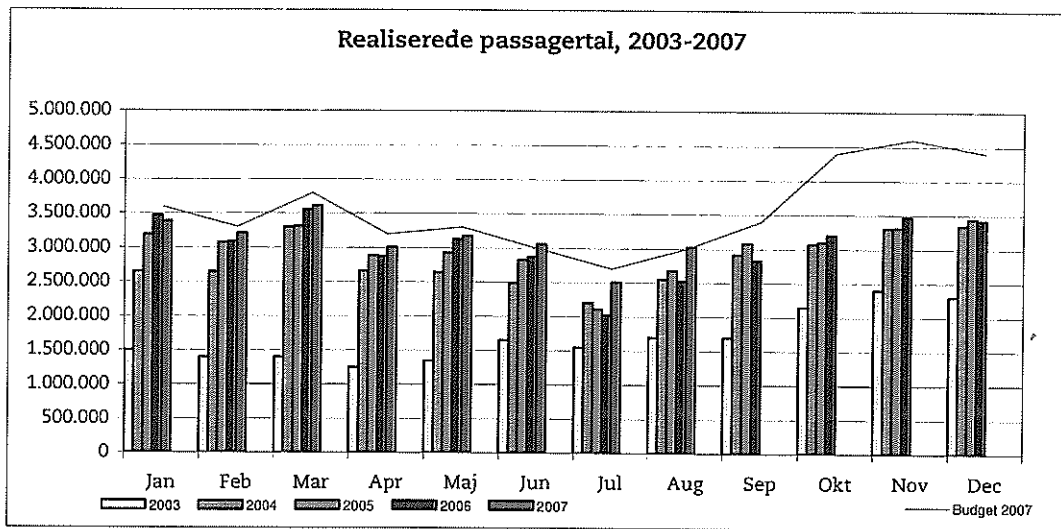

Ørestadsselskabet

5. september 2007

Metroens driftsstabilitet og passagertal uge 35, 2007

Driftsstabilitet

Driftsstabiliteten i august var på ca. 98,6 pct.

Driftsstabiliteten i uge 35 var på 98,8 pct.

Passagertal

Passagertallet for august var ca. 3,0 mio.

Passagertallet i uge 35 var ca. 739.000.

Opgørelser i dette notat bygger på foreløbige tal, hvorfor der tages forbehold for eventuelle senere justeringer.