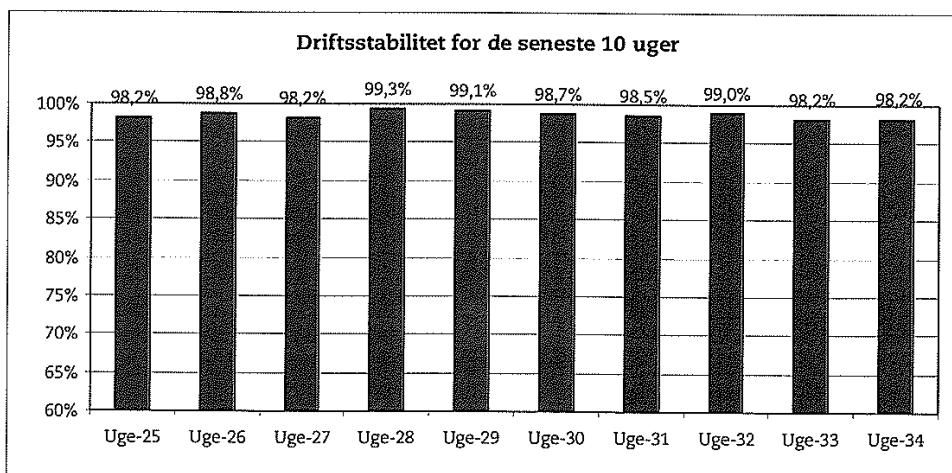

Ørestadsselskabet

28. august 2007

Metroens driftsstabilitet og passagertal uge 34, 2007

Driftsstabilitet

Driftsstabiliteten i juli var på ca. 98,8 pct.

Driftsstabiliteten i uge 34 var på 98,2 pct.

Passagertal

Passagertallet for juli var ca. 2,5 mio.

Passagertallet i uge 34 var ca. 685.000.

Opgørelser i dette notat bygger på foreløbige tal, hvorfor der tages forbehold for eventuelle senere justeringer.