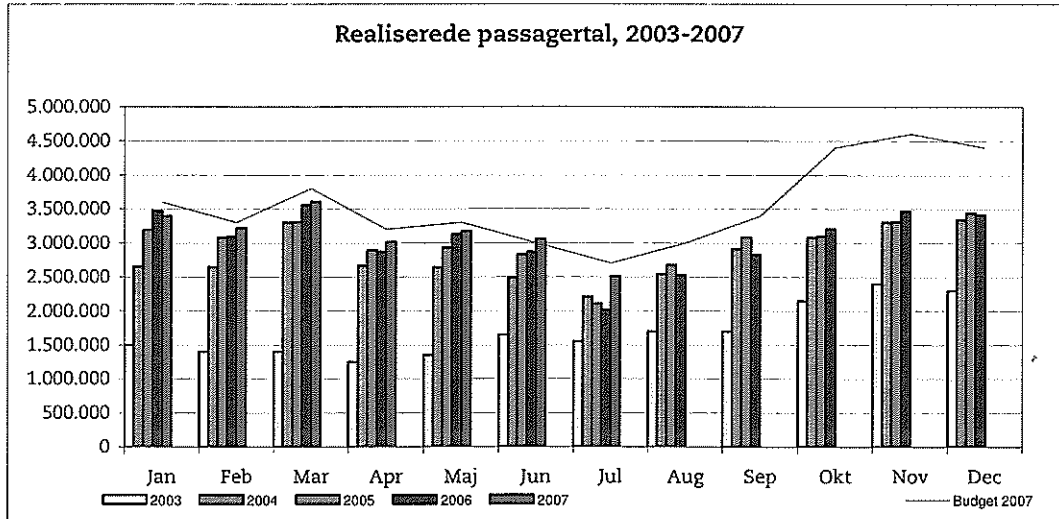

Ørestadsselskabet

28. august 2007

Metroens driftsstabilitet og passagertal uge 34, 2007

Driftsstabilitet

Driftsstabiliteten i juli var på ca. 98,8 pct.

Driftsstabiliteten i uge 34 var på 98,2 pct.

Passagertal

Passagertallet for juli var ca. 2,5 mio.

Passagertallet i uge 34 var ca. 685.000.

Opgørelser i dette notat bygger på foreløbige tal, hvorfor der tages forbehold for eventuelle senere justeringer.