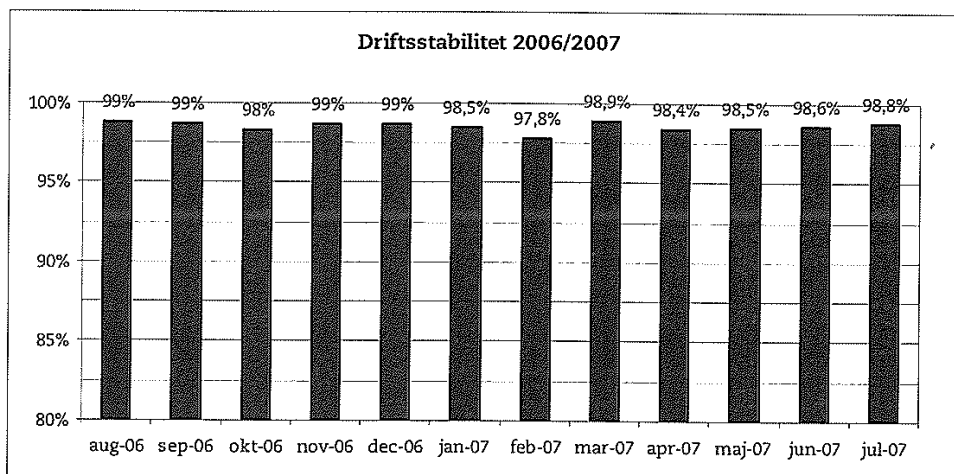

Ørestadsselskabet

28. august 2007

Metroens driftsstabilitet og passagertal uge 34, 2007

Driftsstabilitet

Driftsstabiliteten i juli var på ca. 98,8 pct.

Driftsstabiliteten i uge 34 var på 98,2 pct.

Passagertal

Passagertallet for juli var ca. 2,5 mio.

Passagertallet i uge 34 var ca. 685.000.

Opgørelser i dette notat bygger på foreløbige tal, hvorfor der tages forbehold for eventuelle senere justeringer.