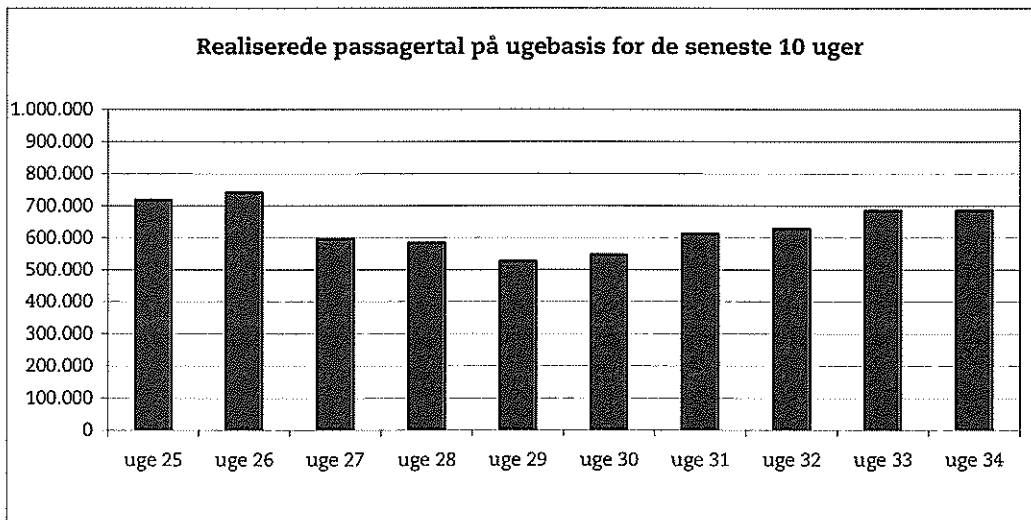

Ørestadsselskabet

28. august 2007

Metroens driftsstabilitet og passagertal uge 34, 2007

Driftsstabilitet

Driftsstabiliteten i juli var på ca. 98,8 pct.

Driftsstabiliteten i uge 34 var på 98,2 pct.

Passagertal

Passagertallet for juli var ca. 2,5 mio.

Passagertallet i uge 34 var ca. 685.000.

Opgørelser i dette notat bygger på foreløbige tal, hvorfor der tages forbehold for eventuelle senere justeringer.